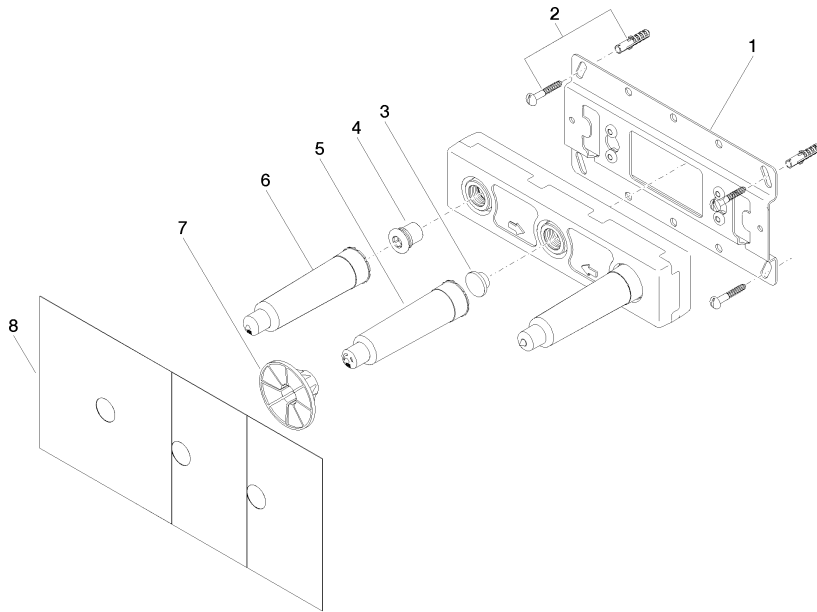

## UP-Wandbatterie Auslauf mittig -

---

35 700 970 90

- 3x Rohbau-Schutzhauben
- 2x Anschluss IG 1/2"
- 1x Abgang IG 1/2"
- 3x Verschlussstopfen 1/2"
- Stichmaß 100 mm

**UP-Wandbatterie Auslauf mittig -**

35 700 970 90

		min	max
36xxx361-FF	Madison	85 [3 3/8"]	145 [5 5/8"]
36xxx809/819-FF	Vaia	85 [3 3/8"]	145 [5 5/8"]
36xxx882/892-FF	Tara	85 [3 3/8"]	145 [5 5/8"]
36xxx811-FF	CYO	85 [3 3/8"]	145 [5 5/8"]
36xxx705-FF	CL. 1	110 [4 3/8"]	150 [5 7/8"]
36xxx782-FF	MEM	110 [4 3/8"]	150 [5 7/8"]

**Zertifikate**

WRAS\_2211003.

**UP-Wandbatterie Auslauf mittig -**

35 700 970 90

**Ersatzteilstückliste**

Nr.	Artikelnummer	Benennung	Verbaumenge	Lieferzeit
1	04 17 20 251 00 90	Aufnahme	1	60
2	04 30 31 024 01 90	Befestigungssatz	2	2
3	09 31 20 092 90	Stopfen	1	2
4	04 31 20 037 00 90	Stopfen	2	2
5	09 21 02 173 90	Kappe	1	2
6	04 21 02 173 01 90	Kappe	2	2
7	90 23 01 174 00 90	Huelse	1	2
8	04 14 03 072 01 90	Dichtungssatz	3	2