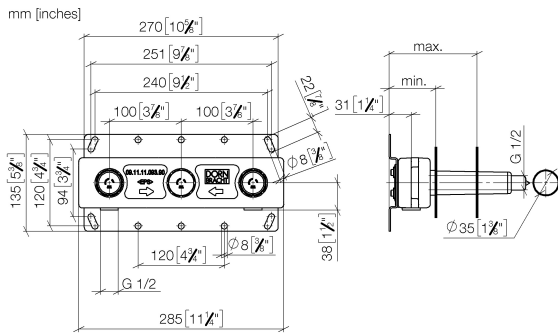

## UP-Wandbatterie Auslauf mittig -

---

35 700 970 90

- 3x Rohbau-Schutzhauben
- 2x Anschluss IG 1/2"
- 1x Abgang IG 1/2"
- 3x Verschlussstopfen 1/2"
- Stichmaß 100 mm

**UP-Wandbatterie Auslauf mittig -**

35 700 970 90

		min	max
36xxx361-FF	Madison	85 [3 3/8"]	145 [5 5/8"]
36xxx809/819-FF	Vaia	85 [3 3/8"]	145 [5 5/8"]
36xxx882/892-FF	Tara	85 [3 3/8"]	145 [5 5/8"]
36xxx811-FF	CYO	85 [3 3/8"]	145 [5 5/8"]
36xxx705-FF	CL. 1	110 [4 3/8"]	150 [5 7/8"]
36xxx782-FF	MEM	110 [4 3/8"]	150 [5 7/8"]

**Zertifikate**

WRAS\_2211003.

**UP-Wandbatterie Auslauf mittig -**

35 700 970 90

**Ersatzteilstückliste**

Nr.	Artikelnummer	Benennung	Verbaumenge	Lieferzeit
1	04 17 20 251 00 90	Aufnahme	1	60
2	04 30 31 024 01 90	Befestigungssatz	2	2
3	09 31 20 092 90	Stopfen	1	2
4	04 31 20 037 00 90	Stopfen	2	2
5	09 21 02 173 90	Kappe	1	2
6	04 21 02 173 01 90	Kappe	2	2
7	90 23 01 174 00 90	Huelse	1	2
8	04 14 03 072 01 90	Dichtungssatz	3	2